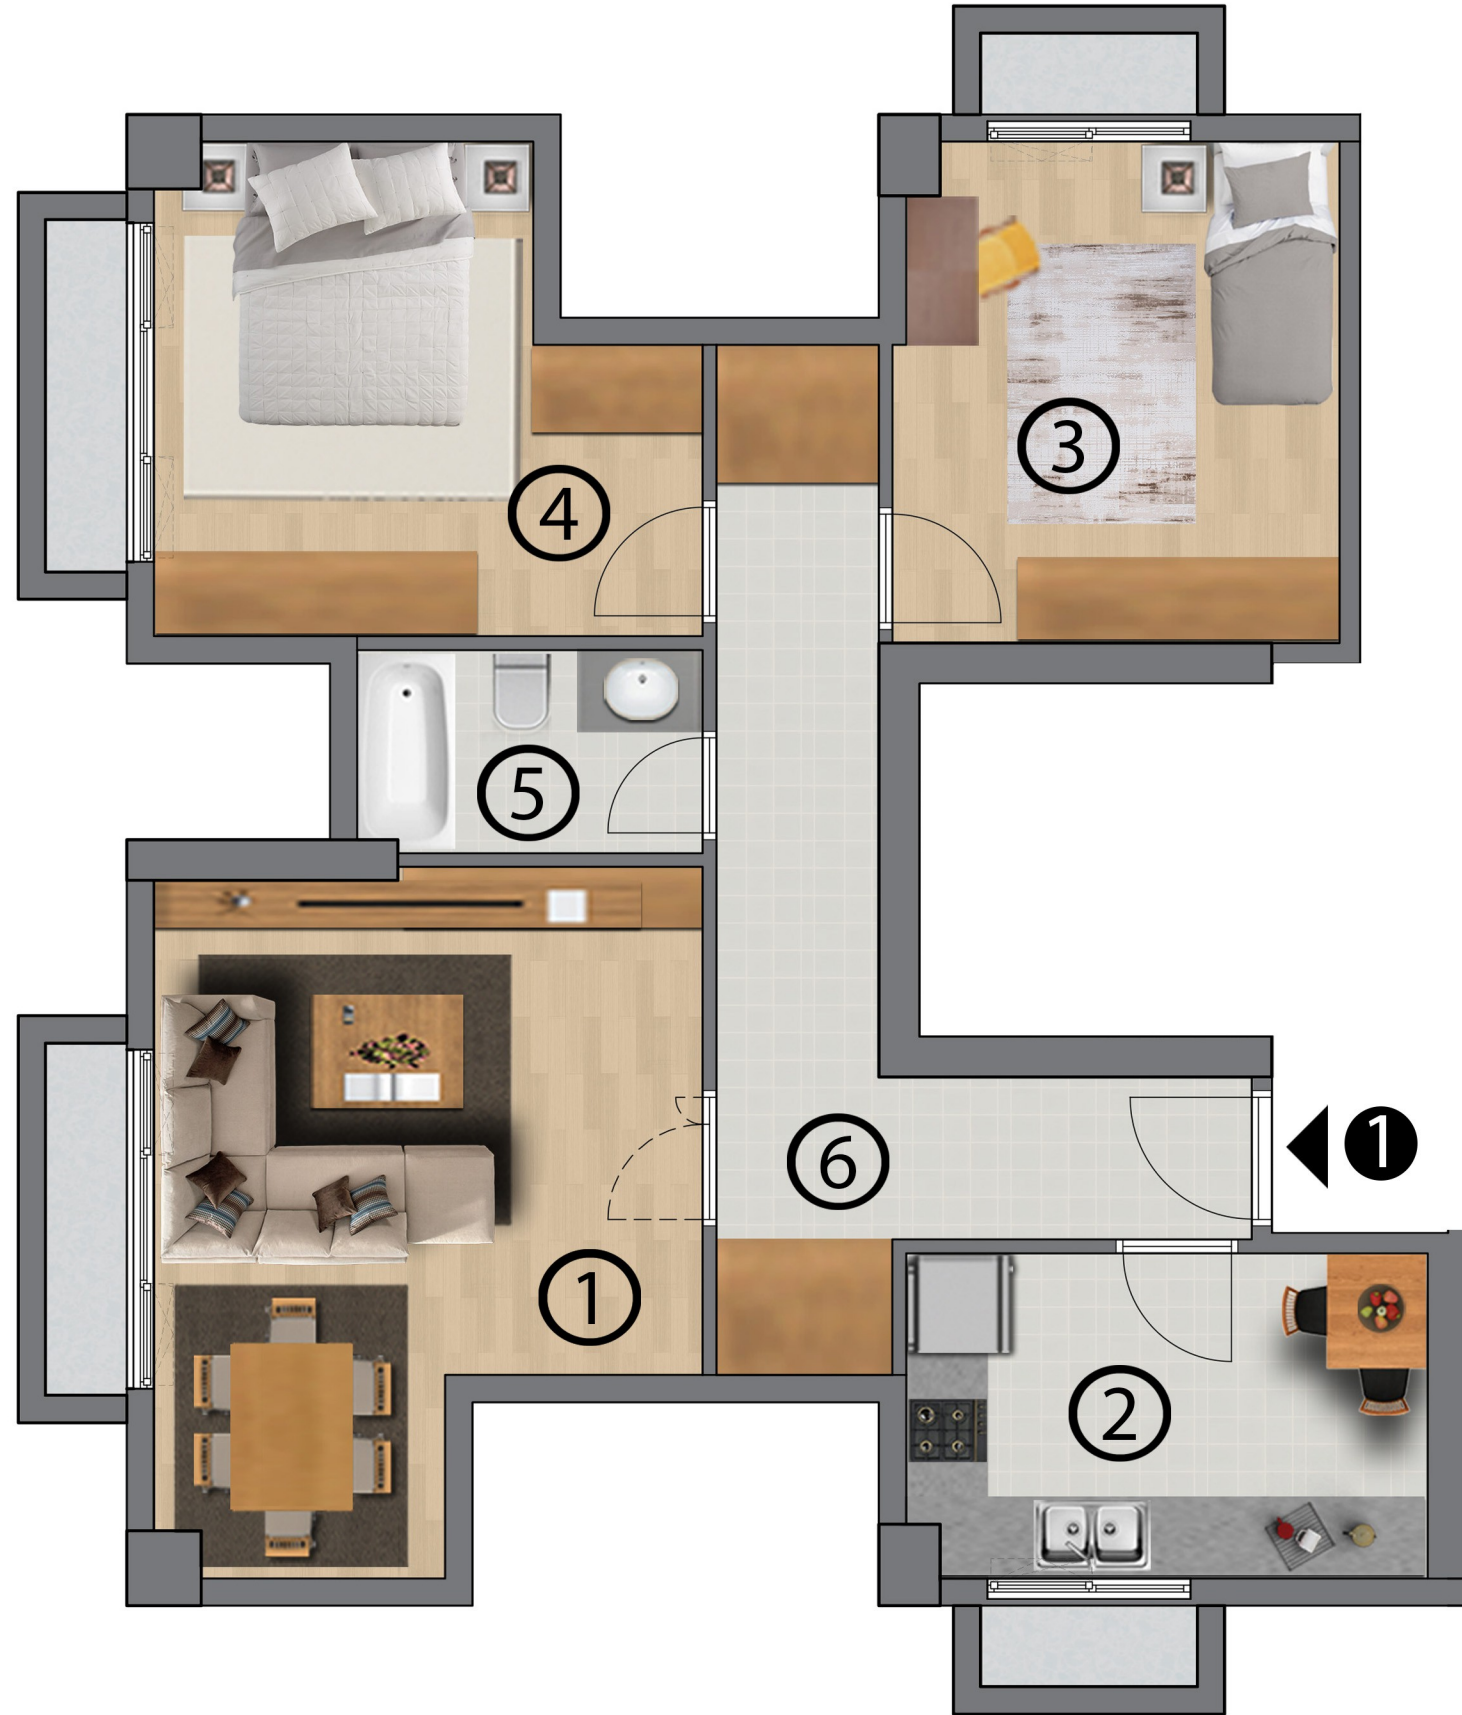

CUMHURİYET KONUT PROJESİ (1882 ADA 22 PARSEL)

BODRUM KAT 1 NO'LU DAİRE

2+1 DAİRE

- ① SALON: 18,34 m²
- ② MUTFAK: 9,21 m²
- ③ YATAK ODASI: 12,03 m²
- ④ YATAK ODASI: 12,86 m²
- ⑤ BANYO: 3,82 m²
- ⑥ HOL: 12,52 m²

NET ALAN: 68,78 m²

BRÜT ALAN: 81,10 m²