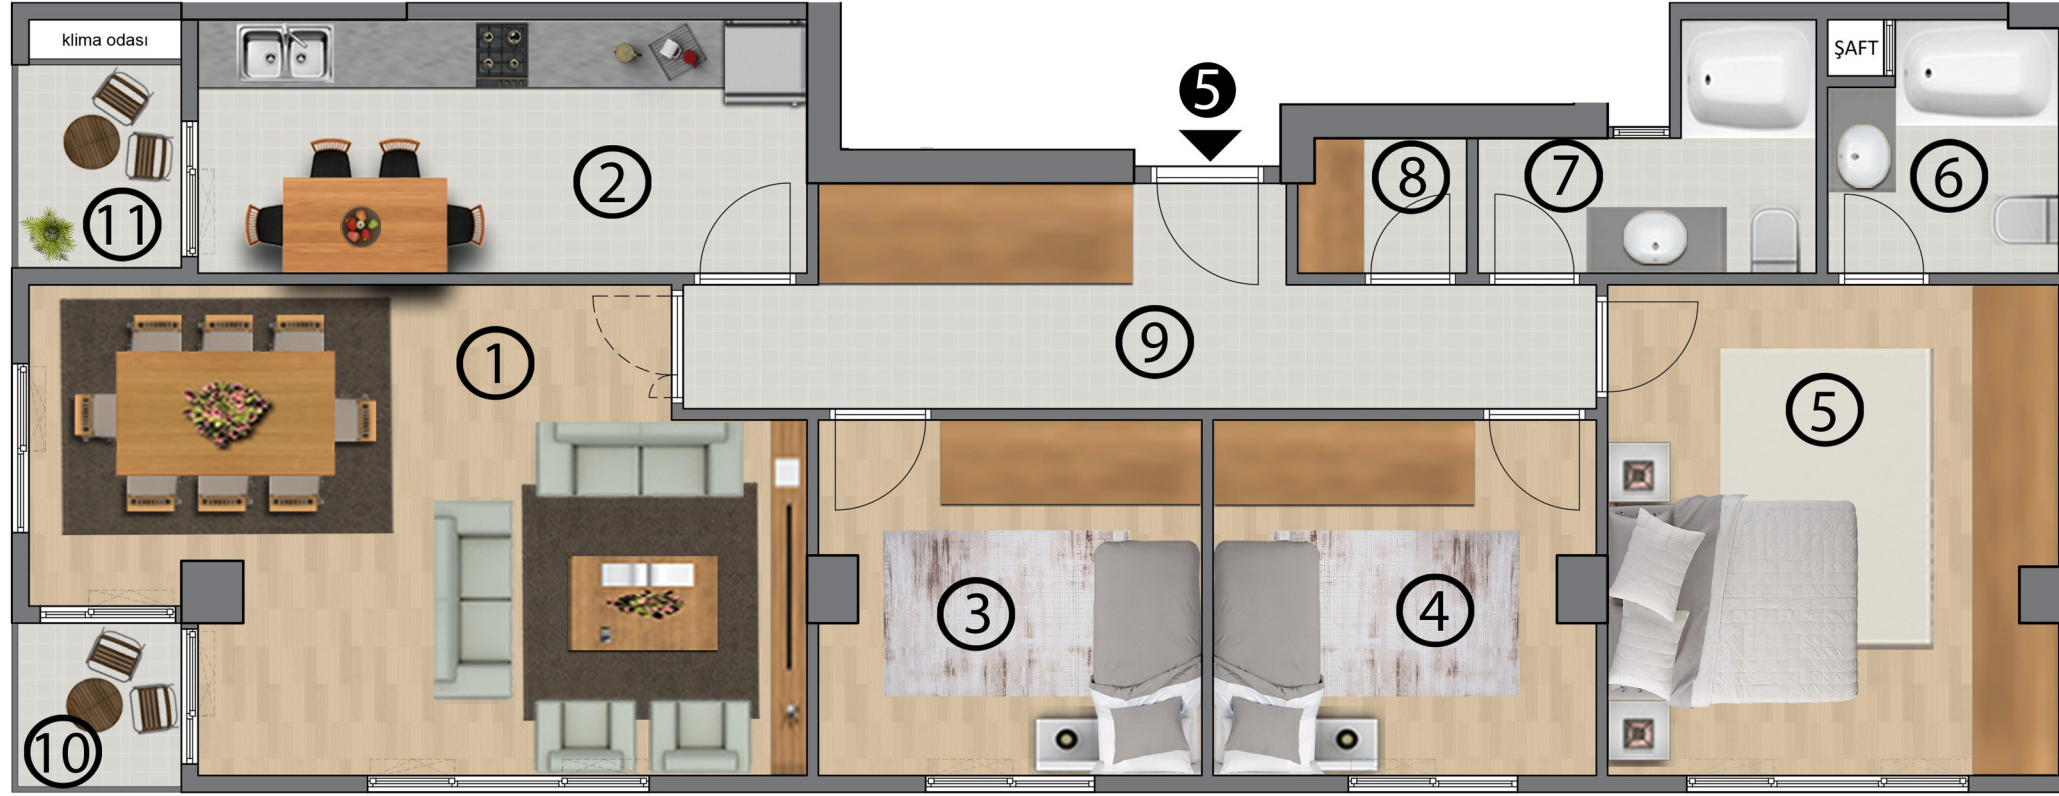

CUMHURİYET KONUT PROJESİ (1882 ADA 22 PARSEL)

1. KAT 5 NO'LU DAİRE

3+1 DAİRE

- ① SALON: 26,18 m²
- ② MUTFAK: 12,15 m²
- ③ YATAK ODASI: 10,61 m²
- ④ YATAK ODASI: 10,61 m²
- ⑤ E. YATAK ODASI: 17,30 m²
- ⑥ E. BANYO: 4,25 m²
- ⑦ BANYO: 4,86 m²
- ⑧ ÇAMAŞIR ODASI: 1,80 m²
- ⑨ HOL: 12,64 m²
- ⑩ BALKON: 2,25 m²
- ⑪ BALKON: 3,25 m²

NET ALAN: 100,40 m²

BRÜT ALAN: 118,30 m²