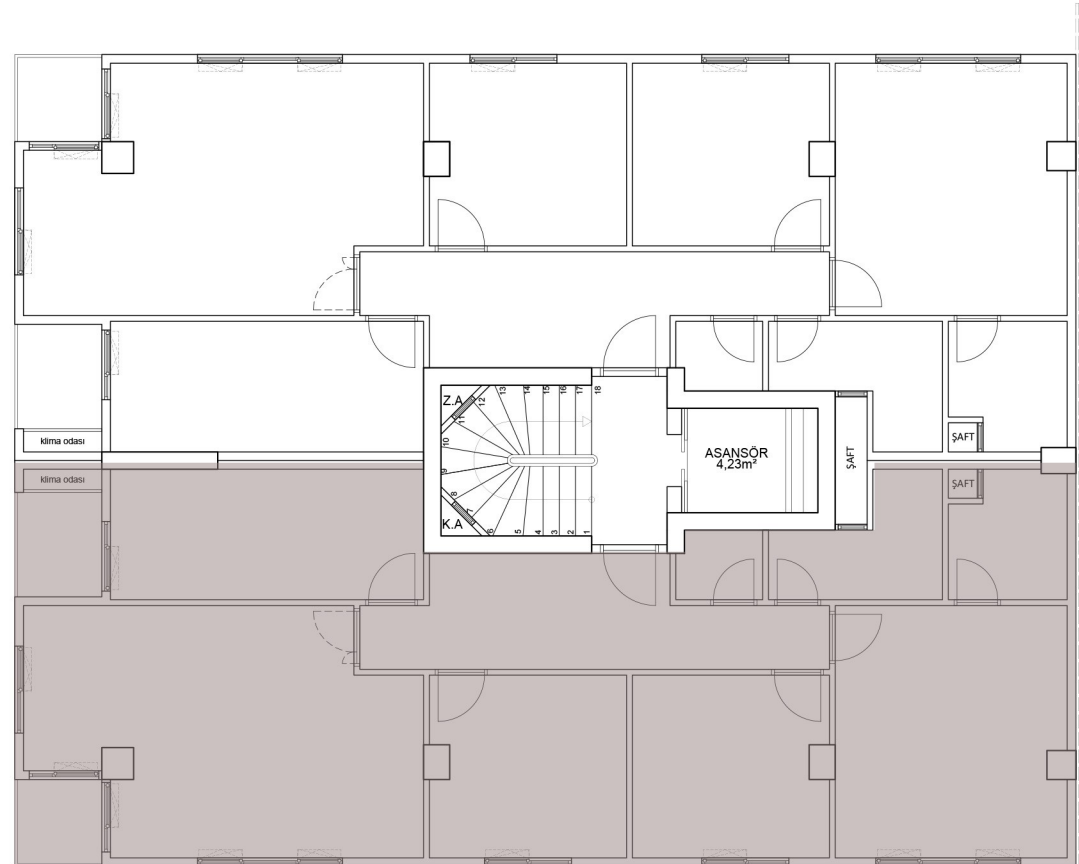

CUMHURİYET KONUT PROJESİ (1882 ADA 22 PARSEL)

1. KAT 5 NO'LU DAİRE

3+1 DAİRE

- ① SALON: 26,18 m²
- ② MUTFAK: 12,15 m²
- ③ YATAK ODASI: 10,61 m²
- ④ YATAK ODASI: 10,61 m²
- ⑤ E. YATAK ODASI: 17,30 m²
- ⑥ E. BANYO: 4,25 m²
- ⑦ BANYO: 4,86 m²
- ⑧ ÇAMAŞIR ODASI: 1,80 m²
- ⑨ HOL: 12,64 m²
- ⑩ BALKON: 2,25 m²
- ⑪ BALKON: 3,25 m²

NET ALAN: 100,40 m²

BRÜT ALAN: 118,30 m²